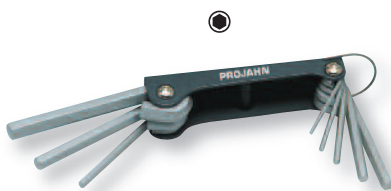

Winkelstiftschlüssel Sätze

Hex Key Sets

Art.-Gruppe 141
Article Group 141

PROFESSIONAL PLUS STANDARD

3619

8
tlg./pcs.

Sechskant-Winkelstiftschlüssel Satz 8-teilig im Klapphalter, matt-satiniert verchromt

Folding Hex Key Set, 8 pieces

| Art.-Nr./Art.-No. | Größe/Size |
|-------------------|-------------------------------------|
| 3619 | 2,5 - 3 - 4 - 5 - 6 - 7 - 8 - 10 mm |

PROFESSIONAL PLUS STANDARD

3613 **NEU/NEW**

9
tlg./pcs.

BLUE EDITION Sechskant-Kugelkopf-Winkelstiftschlüssel Satz 9-teilig im Halter, matt-satiniert verchromt extra lange Form

Ball Point Hex Key Set, 9 pieces, Extra Long Version

- ▶ Kugelkopf mit integriertem Magnet, Schlüssel blau eloxiert
- ▶ Magnetic ball point, blue anodic treatment

| Art.-Nr./Art.-No. | Größe/Size |
|-------------------|---|
| 3613 | 1,5 - 2 - 2,5 - 3 - 4 - 5 - 6 - 8 - 10 mm |

3604

8
tlg./pcs.

Sechskant-Kugelkopf-Winkelstiftschlüssel Satz 8-teilig im Drehgriff-Halter

Ball Point Hex Key Set, 8 pieces, use the holder as a handle

| Art.-Nr./Art.-No. | Größe/Size |
|-------------------|-------------------------------------|
| 3604 | 2 - 2,5 - 3 - 4 - 5 - 6 - 8 - 10 mm |