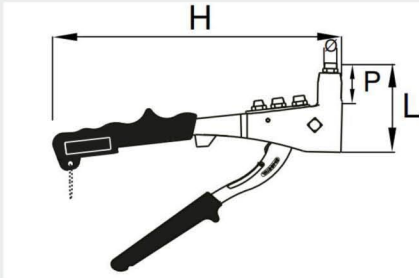

GO 3

EINHAND- BLINDNIETZANGE

ONE HAND OPERATING TOOL

PINCE À RIVETER À UNE MAIN

ARBEITSBEREICH / CAPACITY / UTILISATION

ø 24 - 4,8 mm

alle Materialien / all materials / pour tout matériau

| | | | |
|-------------------|--------------------|--------------------------|--|
| Gewicht | Weight | Poids | 0,60 kg |
| LxH | LxH | LxH | 84x260 mm |
| Mundstücktiefe P | Nose piece deep P | Profondeur du nez P | 40 mm |
| Mundstückaufnahme | Nose piece adapter | Positionneur des embouts | 022 mm |
| Material Gehäuse | Body material | Matériel du corps | high strength aluminium |
| Material Hebel | Lever material | Matériel des leviers | forged Steel |
| Ausrüstung | Equipment | Équipement | 1 x 2,4/3,0-3,2/4,0/4,8 1 x Schraubenschlüssel / Service Wrench / Clé |
| Code | Code | Code | 22900 00030 |