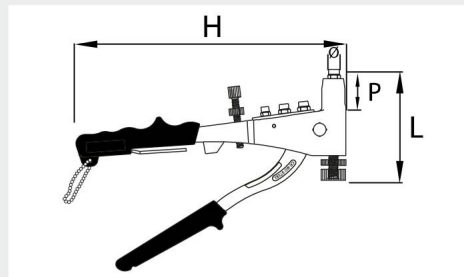

GO-35

EINHAND-BLINDNIETMUTTERN UND -SCHRAUBEN NIETZANGE

ONE HAND OPERATING TOOL FOR BLIND RIVET NUTS AND BOLTS

PINCE À RIVETER À UNE MAIN POUR ÉCROUS ET GOUJONS

ARBEITSBEREICH / CAPACITY / UTILISATION

M3 - M5

alle Materialien/all materials/pour tout matériau

M6

Aluminium und Stahl

Aluminium and Steel

Aluminium et Acier

Gewicht	Weight	Poids	0,68 kg
LxH	LxH	LxH	144x 260 mm
Mundstücktiefe P	Nose piece deep P	Profondeur du nez P	64 mm
Mundstückaufnahme	Nose piece adapter	Positionneur des embouts	0 22 mm
Material Gehäuse	Body material	Matériau du corps	high strength aluminium
Material Hebel	Lever material	Matériau des leviers	forged CR-MO Steel alloy
Code	Code	Code	22900 00350